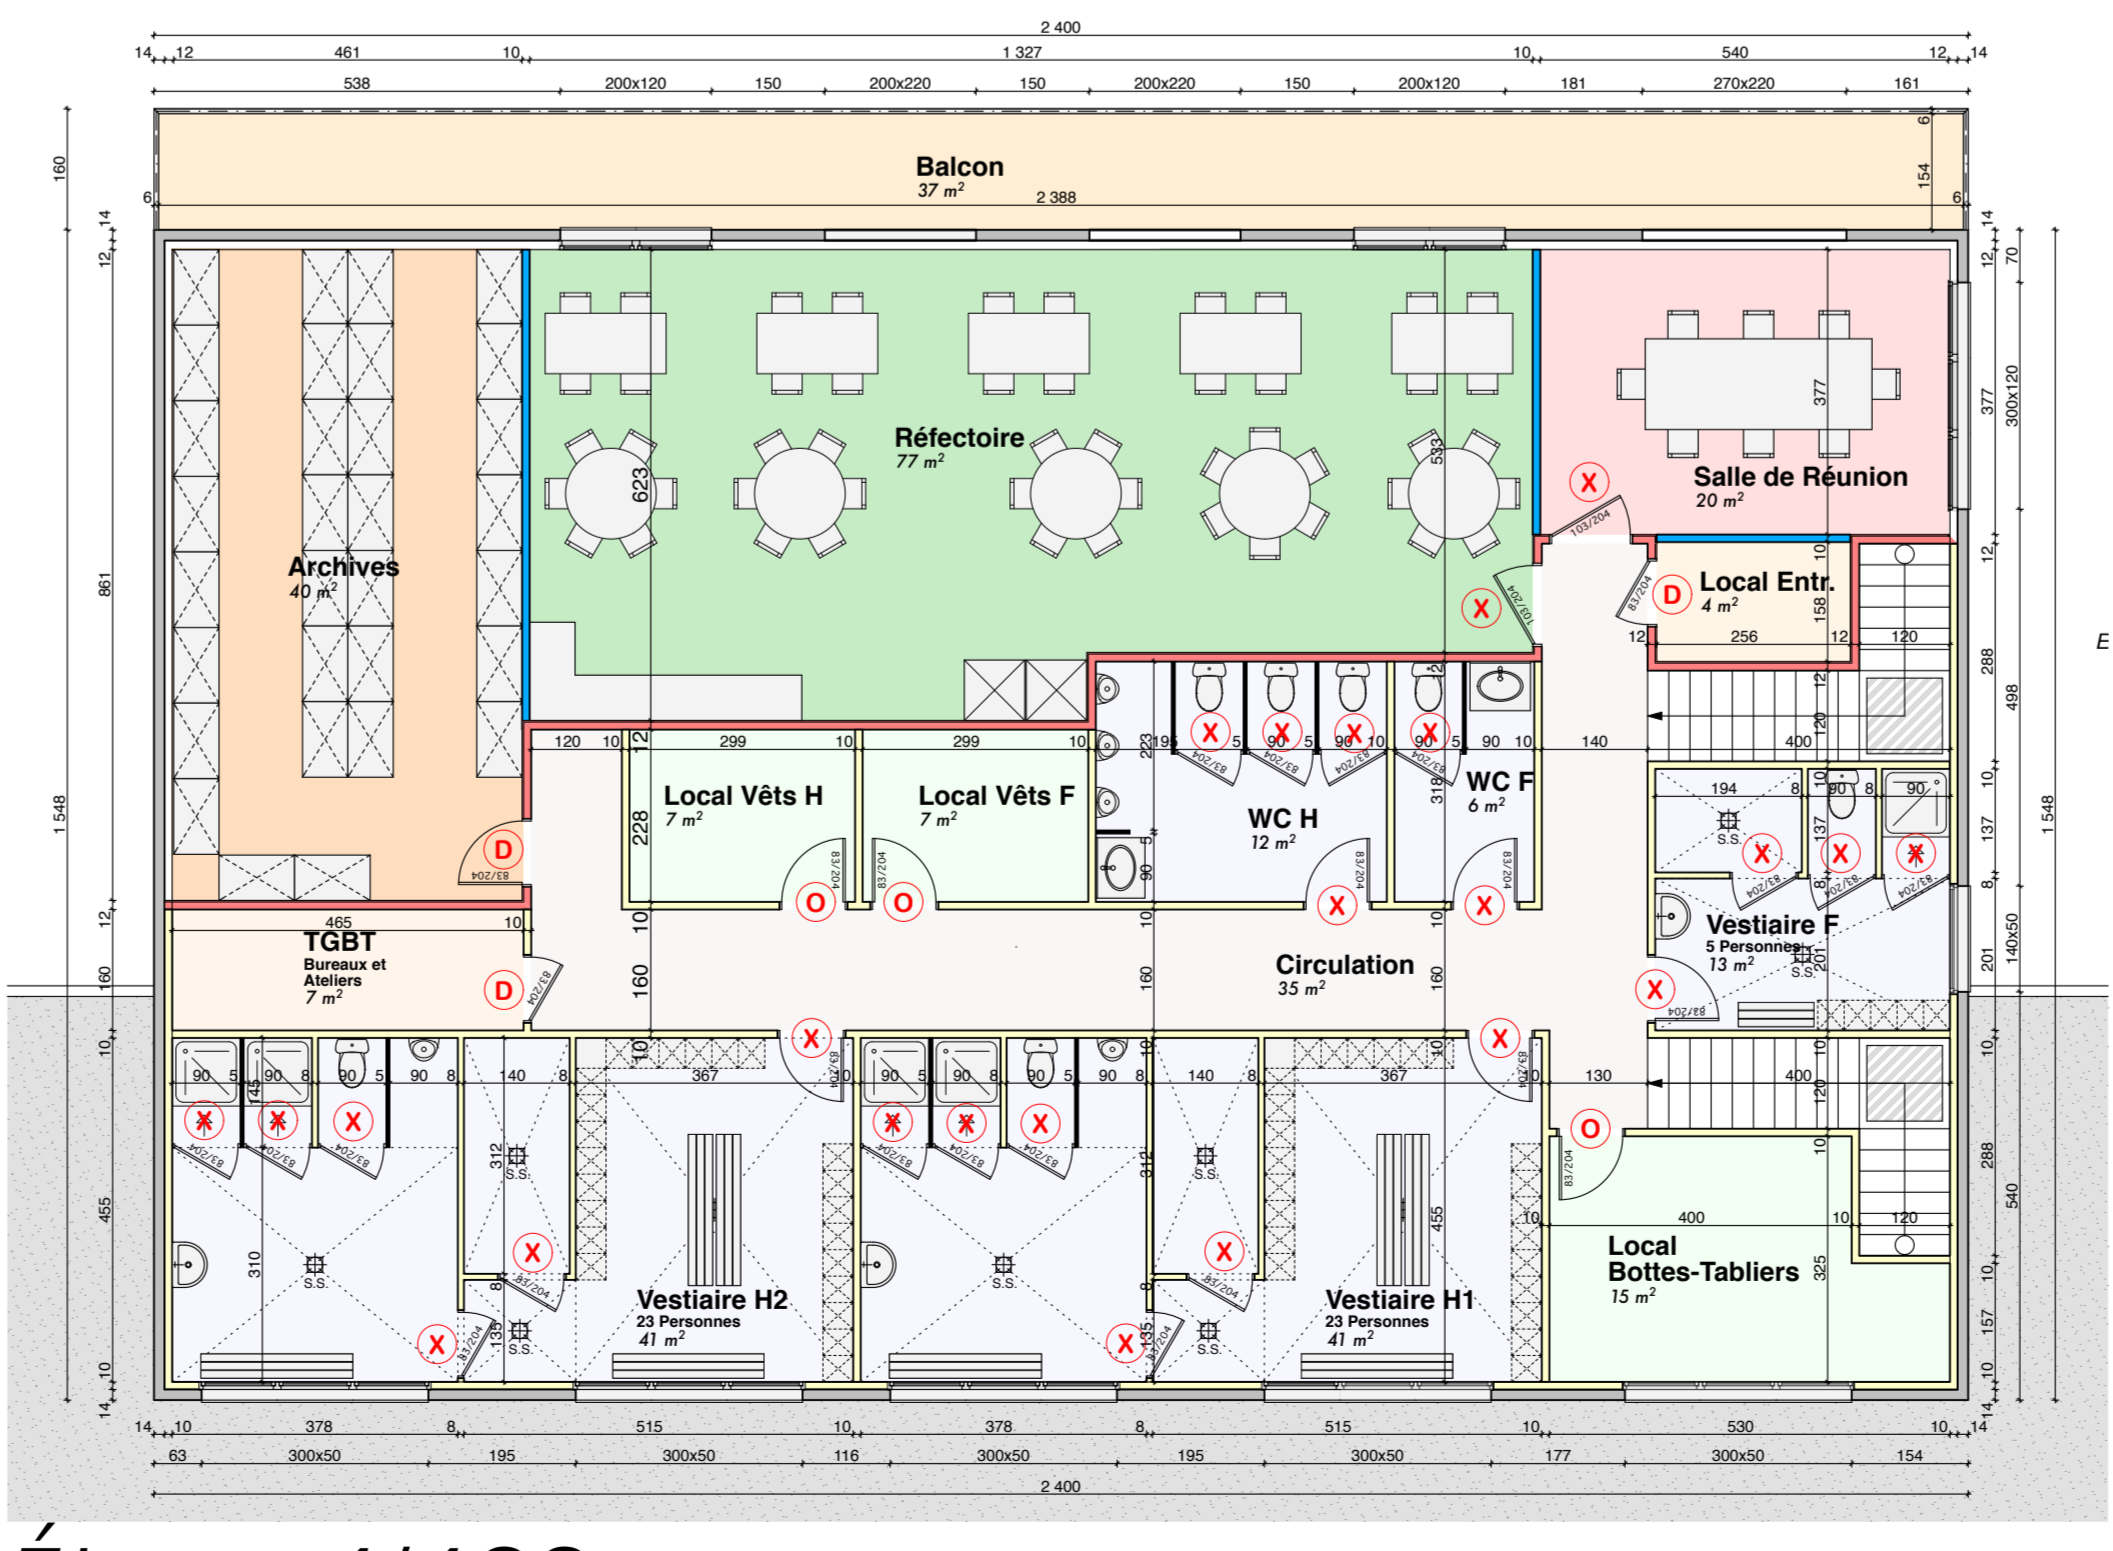

Rez de Chaussée 1/100

Plan de Masse 1/500

Étage 1/100

VILLE DE LE PORTEL
 Rue Pierre et Auguste Vaneeckhoet
 62480 LE PORTEL

**P E R M I S
 D E
 C O N S T R U I R E**

Création d'un Atelier de Marée rue Pierre et Auguste Vaneeckhoet à LE PORTEL

Plan Rez de Chaussée et Etage

Echelle : 1/100⁰⁰⁰

15 Septembre 2022

Maître d'ouvrage
JP MAREE
 42 Rue de la République
 62480 LE PORTEL
 03 20 33 70 00
 www.jp-maree.com

Maître d'œuvre
CLC CONSTRUCTION
 10 Rue de la République
 62480 LE PORTEL
 03 20 33 70 00
 www.clc-construction.com