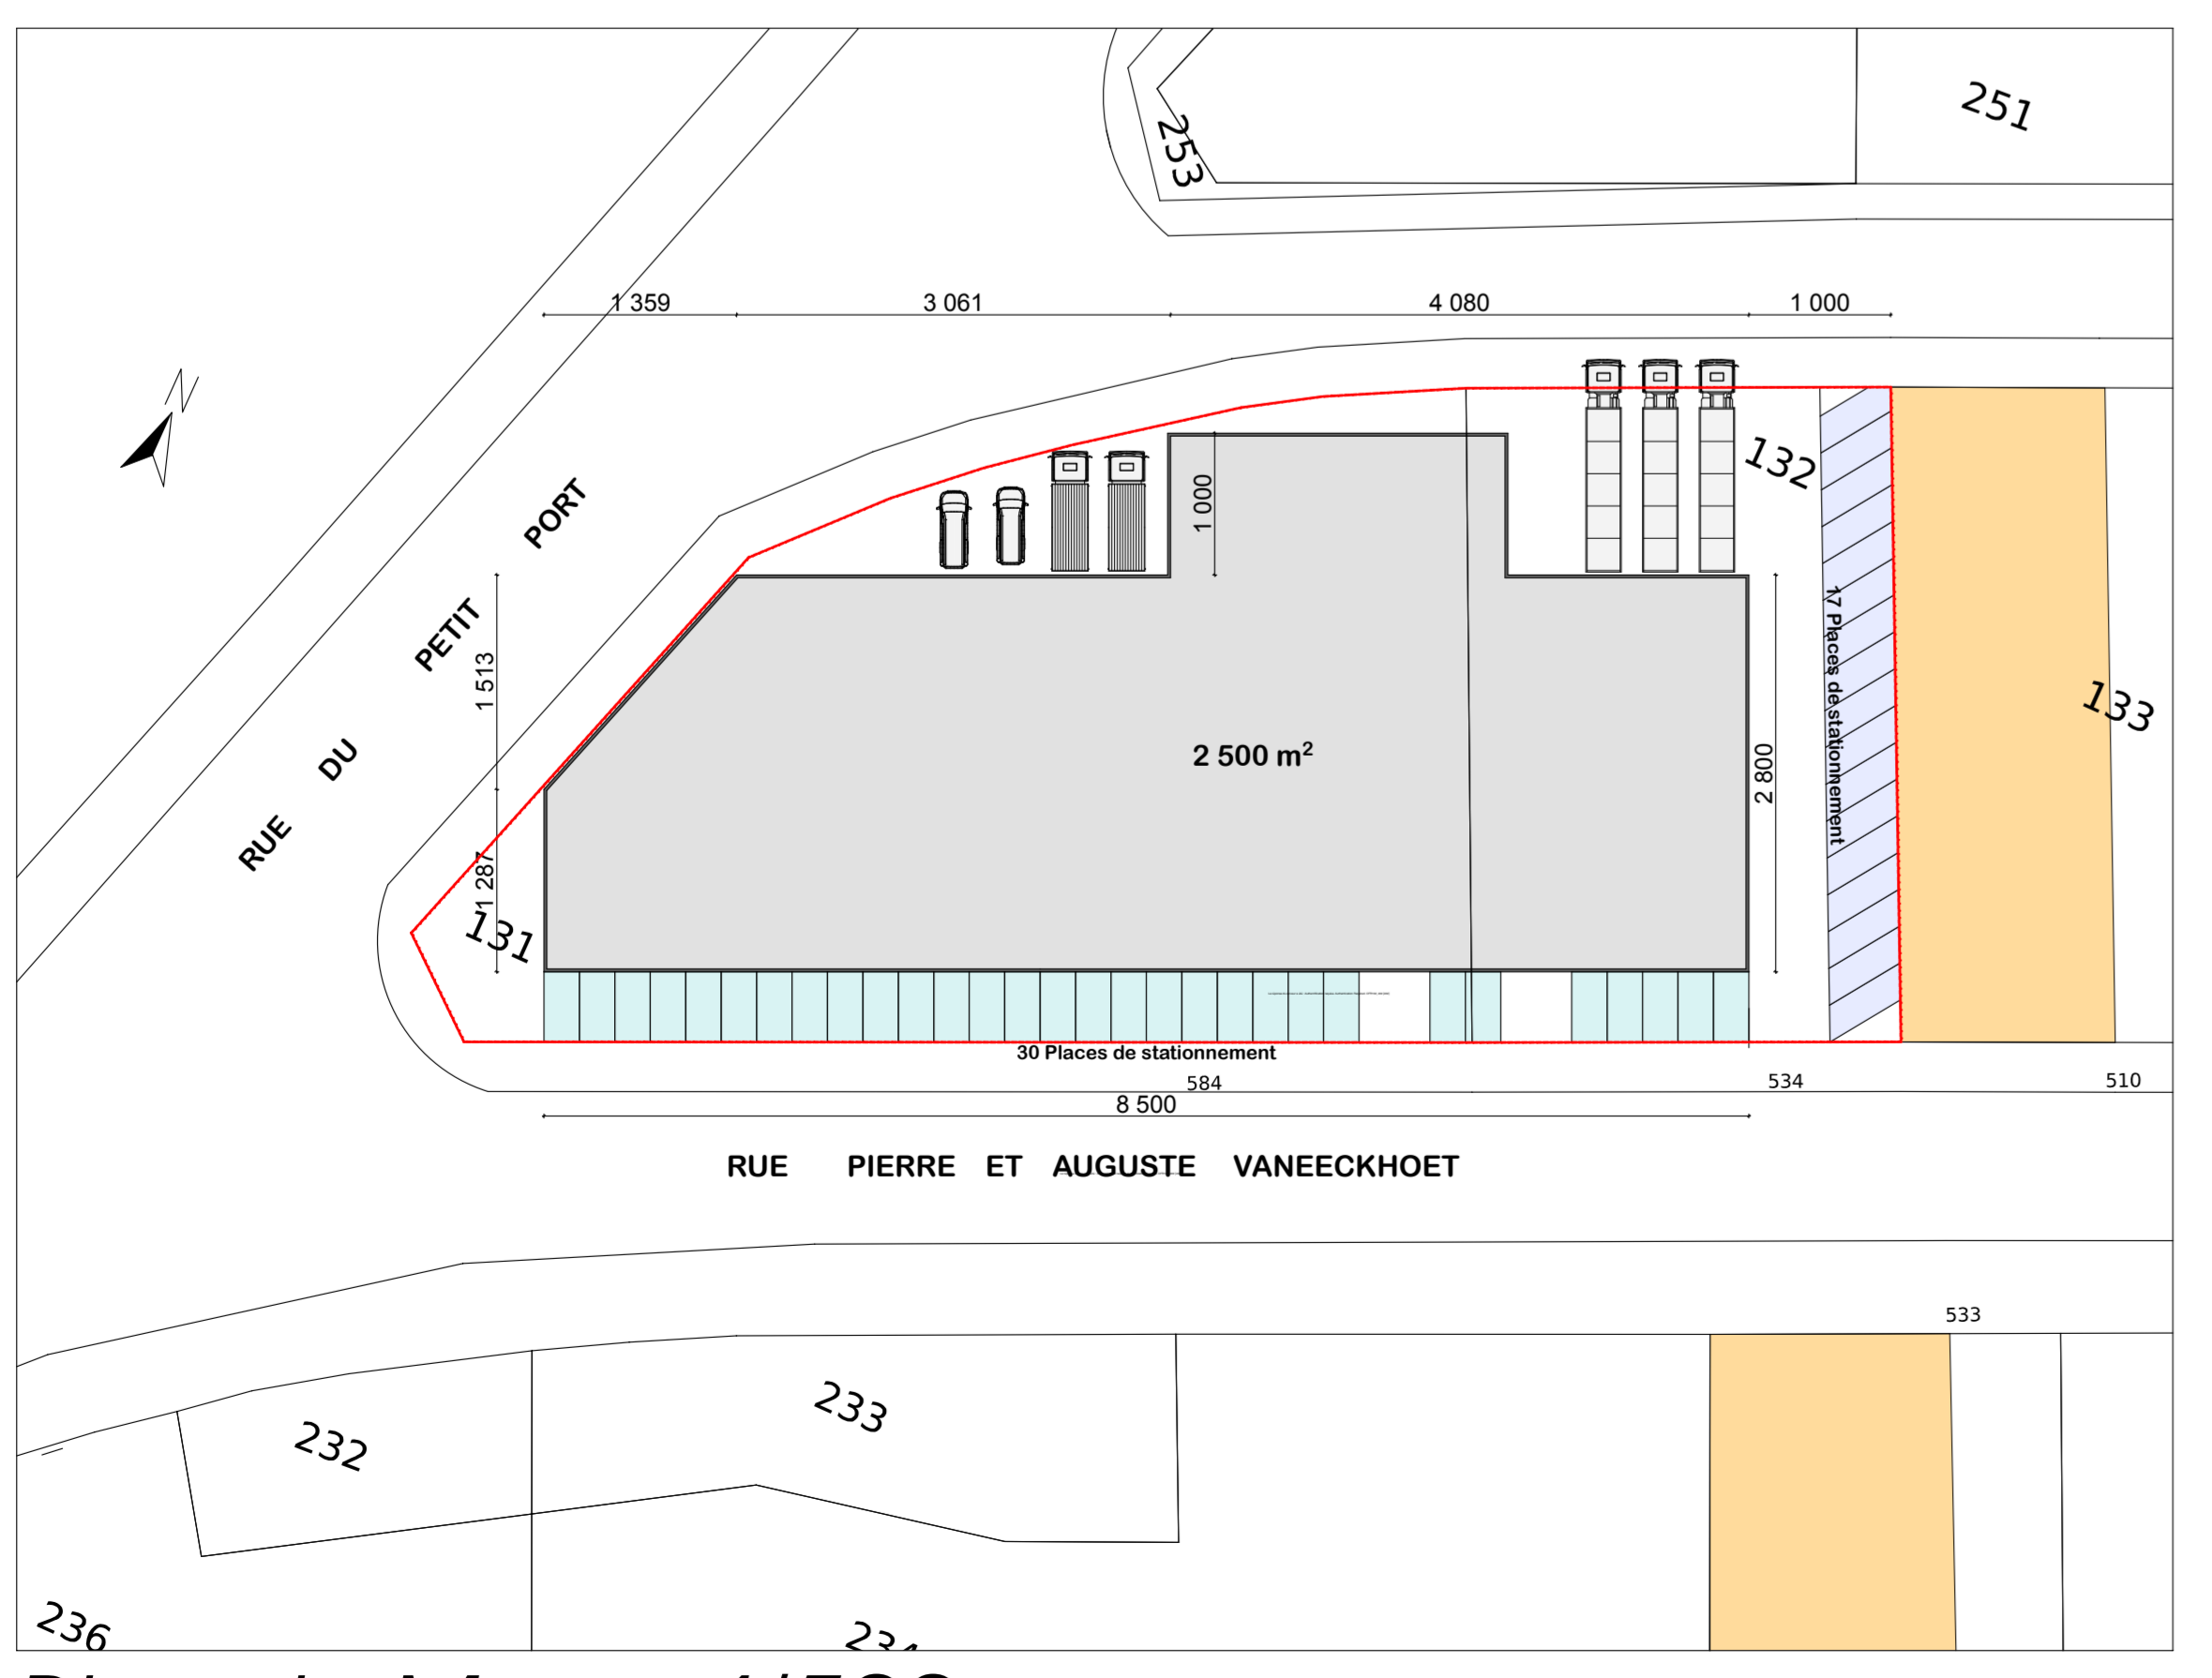

Rez de Chaussée 1/100

Plan de Masse 1/500

Étage 1/100

VILLE DE LE PORTEL
 Rue Pierre et Auguste Vaneeckhoet
 62480 LE PORTEL

**P E R M I S
 D E
 C O N S T R U I R E**

Création d'un Atelier de Marée rue Pierre et Auguste Vaneeckhoet à LE PORTEL

Plan Rez de Chaussée et Etage

Echelle : 1/100⁰⁰⁰

15 Septembre 2022

Maître d'ouvrage
JP MAREE
 42 Rue de la République
 62480 LE PORTEL
 03 20 33 70 00
 www.jp-maree.com

Maître d'œuvre
CLC CONSTRUCTION
 10 Rue de la République
 62480 LE PORTEL
 03 20 33 70 00
 www.clc-construction.com